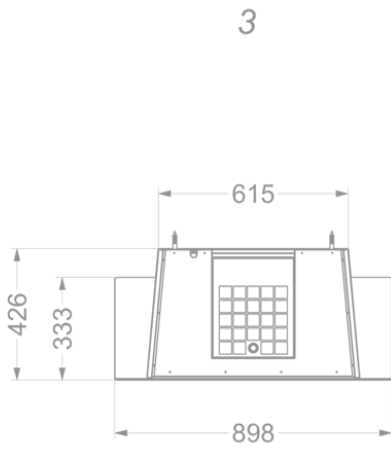

Afmetingen

▪ Product afmetingen met afvoer (BxDxHmin-Hmax) (mm)	748 x 426 x 517 -
▪ Product afmetingen met recirculatie (BxDxHmin-Hmax) (mm)	748 x 426 x -
▪ Advies afstand tussen werkblad en onderzijde dampkap met een inductie kookplaat (Hmin-Hmax)(mm)	500 - 750
▪ Advies afstand tussen werkblad en onderzijde dampkap met een gas kookplaat (Hmin-Hmax)(mm)	650 - 750
▪ Advies afstand tussen werkblad en onderzijde dampkap met elektrische of keramische kookplaat (Hmin-Hmax)(mm)	500 - 750
▪ Positie afvoer	Boven, Achter

Luchthoeveelheid & geluidsniveau

- Geluidsdruk powerstand (dB(A)) / Geluidsniveau powerstand (dB(A)) 59 / 70

Technische eigenschappen

- Aansluitwaarde (W) 325
- Spanning (V) 220-230
- Frequentie (Hz) 50
- Lengte van de aansluitkabel (m) 1,3
- Elektriciteitsverbruik in stand-by-mode (Ps) (W) 0.29
- Netto gewicht (kg) 32,5