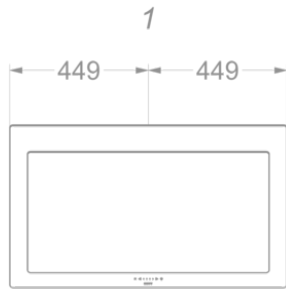

Afmetingen

▪ Product afmetingen met afvoer (BxDxHmin-Hmax) (mm)	748 x 426 x 517 -
▪ Product afmetingen met recirculatie (BxDxHmin-Hmax) (mm)	748 x 426 x -
▪ Advies afstand tussen werkblad en onderzijde dampkap met een inductie kookplaat (Hmin-Hmax)(mm)	500 - 750
▪ Advies afstand tussen werkblad en onderzijde dampkap met een gas kookplaat (Hmin-Hmax)(mm)	650 - 750
▪ Advies afstand tussen werkblad en onderzijde dampkap met elektrische of keramische kookplaat (Hmin-Hmax)(mm)	500 - 750
▪ Positie afvoer	Boven, Achter

Luchthoeveelheid & geluidsniveau

- Geluidsdruk powerstand (dB(A)) / Geluidsniveau powerstand (dB(A)) 59 / 70

Technische eigenschappen

- Aansluitwaarde (W) 325
- Spanning (V) 220-230
- Frequentie (Hz) 50
- Lengte van de aansluitkabel (m) 1,3
- Elektriciteitsverbruik in stand-by-mode (Ps) (W) 0.29
- Netto gewicht (kg) 32,5